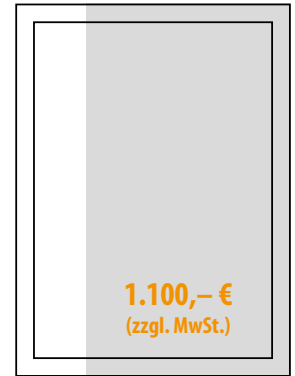

## Druck

Möllerdruck GmbH  
Ahrensfelde OT Blumberg

1/1 Seite  
Satzspiegel 172 x 269 mm  
im Anschnitt\* 210 x 297 mm

3/4 Seite hoch  
Satzspiegel 129 x 269 mm  
im Anschnitt\* 151 x 297 mm

3/4 Seite quer  
Satzspiegel 172 x 182 mm  
im Anschnitt\* 215 x 200 mm