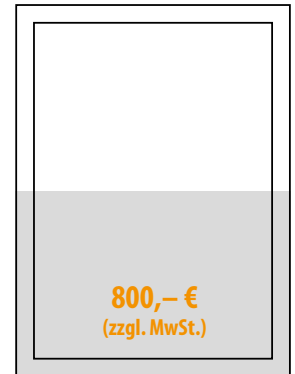

1/2 Seite quer
Satzspiegel 172 x 135 mm
im Anschnitt* 210 x 148 mm