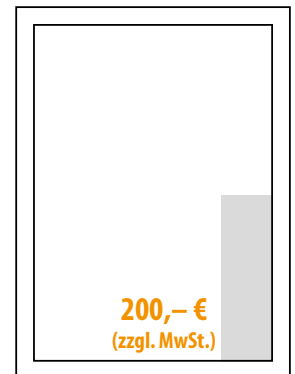

1/2 Seite hoch  
Satzspiegel 86 x 269 mm  
im Anschnitt\* 105 x 297 mm

1/2 Seite quer  
Satzspiegel 172 x 135 mm  
im Anschnitt\* 210 x 148 mm

1/3 Seite hoch  
Satzspiegel 54 x 269 mm  
im Anschnitt\* 73 x 297 mm

1/3 Seite quer  
Satzspiegel 172 x 90 mm  
im Anschnitt\* 210 x 103 mm

1/4 Seite hoch  
Satzspiegel 43 x 269 mm  
im Anschnitt\* 62 x 297 mm

1/4 Seite quer  
Satzspiegel 172 x 67 mm  
im Anschnitt\* 210 x 103 mm

1/4 Seite 2-sp.  
Satzspiegel 86 x 135 mm  
im Anschnitt\* 105 x 148 mm

1/8 Seite hoch  
Satzspiegel 54 x 135 mm

\* +Anschnitt 3mm an allen Seiten