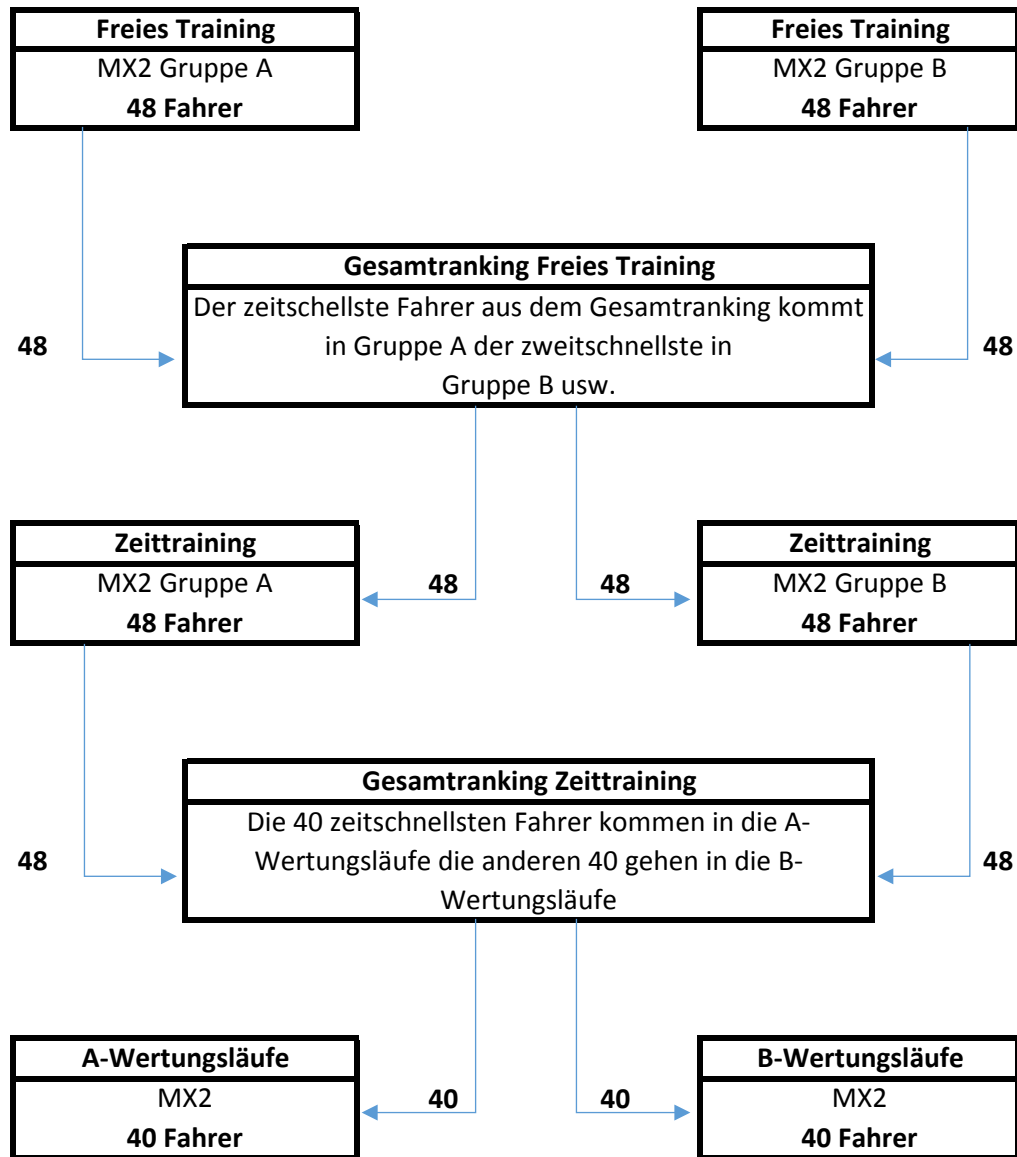

**Qualifikationsschem DMSB Meisterschaft MX Nationals Pilotveranstaltung 2015**

Tageswertung DM pro Lauf		Tageswertung Pokal pro Lauf	
1.	25 Punkte	1.	12,5 Punkte
2.	22 Punkte	2.	11 Punkte
3.	20 Punkte	3.	10 Punkte
...	...	...	...
20.	1 Punkt	20.	0,5 Punkte